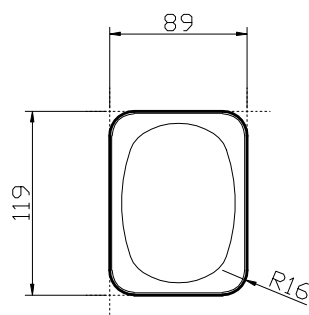

NOSTALIT gr. 40 ,50,60,80 [mm]

SKALA 1:5

179x119

89x119

119x119

ELEMENT A :119x119

SKALA 1: 2,5

A=40,50,60,80mm

DOSTĘPNOŚĆ KOLORYSTYKI ZWIĄZANA Z GRUBOŚCIĄ KOSTKI

BRUK-BET BIURO PROJEKTOWE

nazwa wyrobu: NOSTALIT grubość: 40.50.60.80mm

kolory i typy powierzchni: szary, grafitowy, czerwony, brązowy, pomarańczowy, żółty jasny, pastelowa harmonia, barwy jesieni, ruda kobaltu, kornik czarny, kornik czerwony, granit, kornik ochra, trachit, kornik żółty, gorąca lava