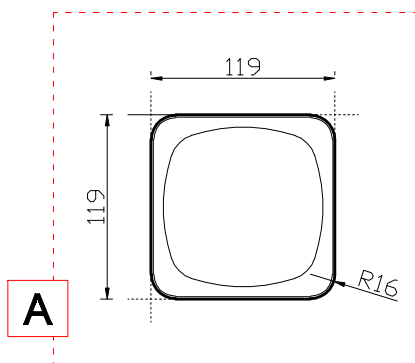

NOSTALIT gr. 40 ,50,60,80 [mm]

SKALA 1:5

179x119

89x119

119x119

ELEMENT A :119x119

SKALA 1: 2,5

A=40,50,60,80mm

DOSTĘPNOŚĆ KOLORYSTYKI ZWIĄZANA Z GRUBOŚCIĄ KOSTKI

BRUK-BET BIURO PROJEKTOWE

nazwa wyrobu: NOSTALIT grubość: 40.50.60.80mm

kolory i typy powierzchni: szary, grafitowy, czerwony, brązowy, pomarańczowy, żółty jasny, pastelowa harmonia, barwy jesieni, ruda kobaltu, kornik czarny, kornik czerwony, granit, kornik ochra, trachit, kornik żółty, gorąca lava