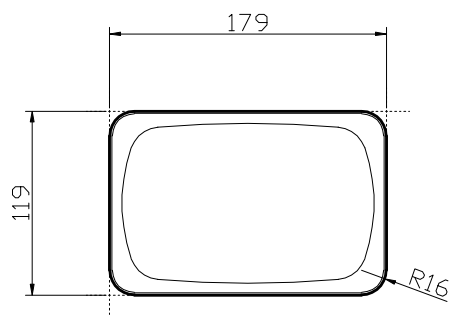

NOSTALIT gr. 40 ,50,60,80 [mm]

SKALA 1:5

179x119

89x119

119x119

ELEMENT A :119x119

SKALA 1: 2,5

A=40,50,60,80mm

DOSTĘPNOŚĆ KOLORYSTYKI ZWIĄZANA Z GRUBOŚCIĄ KOSTKI

BRUK-BET BIURO PROJEKTOWE

nazwa wyrobu: NOSTALIT grubość: 40.50.60.80mm

kolory i typy powierzchni: szary, grafitowy, czerwony, brązowy, pomarańczowy, żółty jasny, pastelowa harmonia, barwy jesieni, ruda kobaltu, kornik czarny, kornik czerwony, granit, kornik ochra, trachit, kornik żółty, gorąca lava