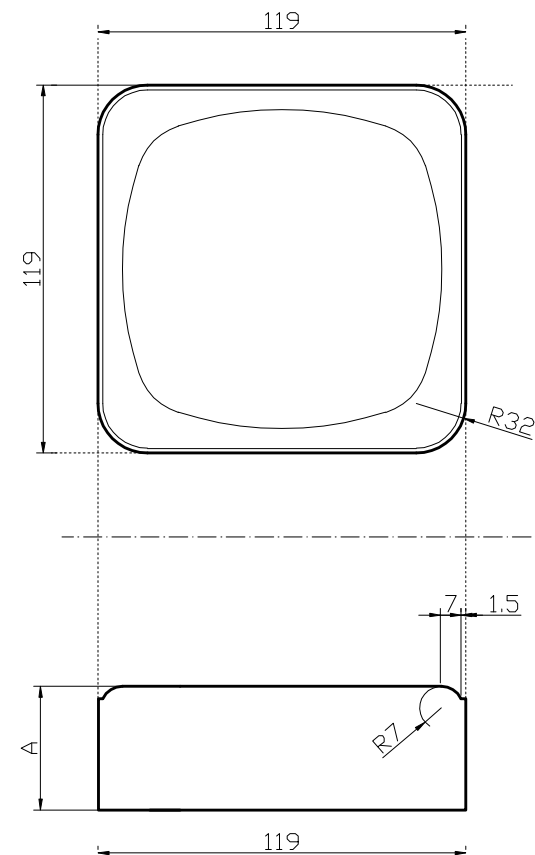

NOSTALIT gr. 40 ,50,60,80 [mm]

SKALA 1:5

179x119

89x119

119x119

ELEMENT A :119x119

SKALA 1: 2,5

A=40,50,60,80mm

DOSTĘPNOŚĆ KOLORYSTYKI ZWIĄZANA Z GRUBOŚCIĄ KOSTKI

BRUK-BET BIURO PROJEKTOWE

nazwa wyrobu: NOSTALIT grubość: 40.50.60.80mm

kolory i typy powierzchni: szary, grafitowy, czerwony, brązowy, pomarańczowy, żółty jasny, pastelowa harmonia, barwy jesieni, ruda kobaltu, kornik czarny, kornik czerwony, granit, kornik ochra, trachit, kornik żółty, gorąca lava