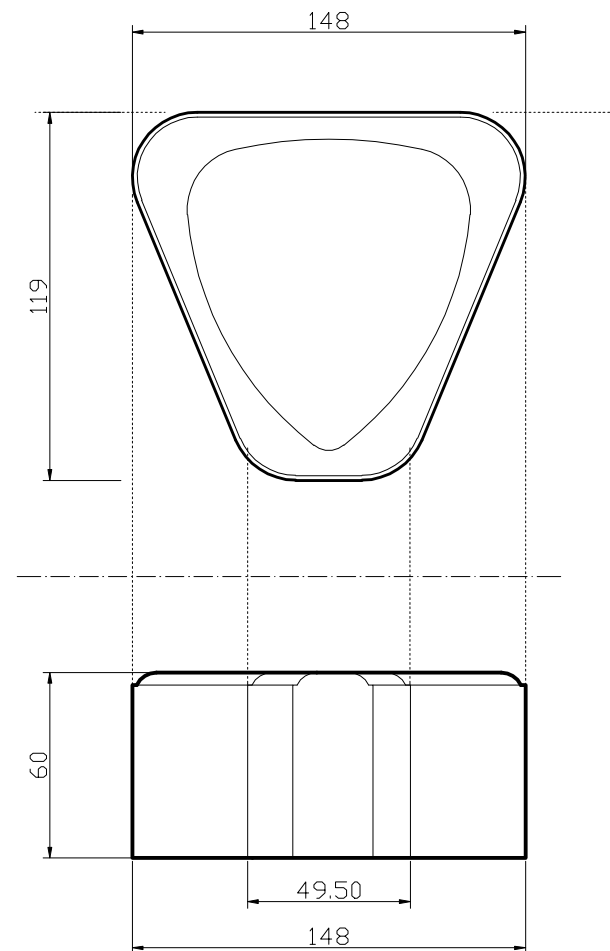

NOSTALIT - KOŁO gr. 60 [mm]

SKALA 1:5

119x89

119x110/79

Ø119

119x148/49,5

ELEMENT A :119x148/49,5

SKALA 1: 2,5

BRUK-BET BIURO PROJEKTOWE

nazwa wyrobu: NOSTALIT grubość: 60mm

kolory i typy powierzchni: szary, grafitowy, czerwony, brązowy, pomarańczowy, żółty jasny, pastelowa harmonia, barwy jesieni, ruda kobaltu, kornik czarny, kornik czerwony, granit, kornik ochra, trachit, kornik żółty,