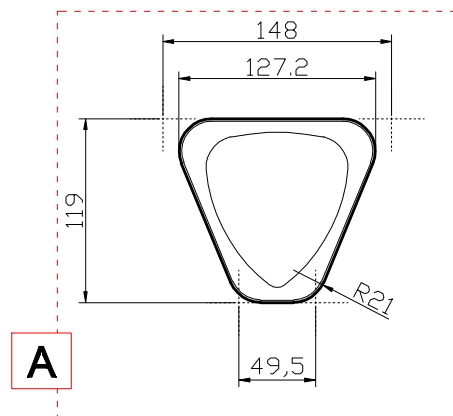

NOSTALIT - KOŁO gr. 60 [mm]

SKALA 1:5

119x89

119x110/79

Ø119

119x148/49,5

ELEMENT A :119x148/49,5

SKALA 1: 2,5

BRUK-BET BIURO PROJEKTOWE

nazwa wyrobu: NOSTALIT grubość: 60mm

kolory i typy powierzchni: szary, grafitowy, czerwony, brązowy, pomarańczowy, żółty jasny, pastelowa harmonia, barwy jesieni, ruda kobaltu, kornik czarny, kornik czerwony, granit, kornik ochra, trachit, kornik żółty,