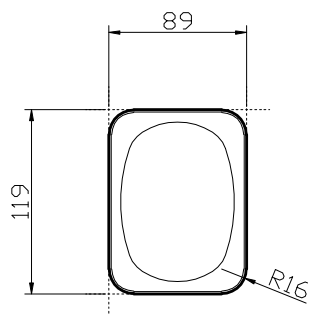

NOSTALIT - KOŁO gr. 60 [mm]

SKALA 1:5

119x89

119x110/79

Ø119

119x148/49,5

ELEMENT A :119x148/49,5

SKALA 1: 2,5

BRUK-BET BIURO PROJEKTOWE

nazwa wyrobu: NOSTALIT grubość: 60mm

kolory i typy powierzchni: szary, grafitowy, czerwony, brązowy, pomarańczowy, żółty jasny, pastelowa harmonia, barwy jesieni, ruda kobaltu, kornik czarny, kornik czerwony, granit, kornik ochra, trachit, kornik żółty,