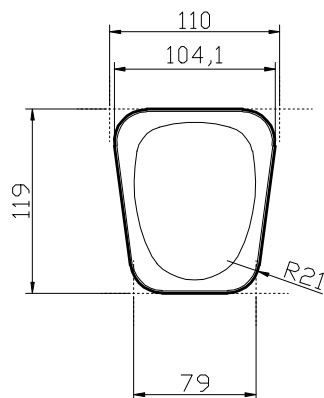

NOSTALIT - KOŁO gr. 60 [mm]

SKALA 1:5

119x89

119x110/79

Ø119

119x148/49,5

ELEMENT A :119x148/49,5

SKALA 1: 2,5

BRUK-BET BIURO PROJEKTOWE

nazwa wyrobu: NOSTALIT grubość: 60mm

kolory i typy powierzchni: szary, grafitowy, czerwony, brązowy, pomarańczowy, żółty jasny, pastelowa harmonia, barwy jesieni, ruda kobaltu, kornik czarny, kornik czerwony, granit, kornik ochra, trachit, kornik żółty,