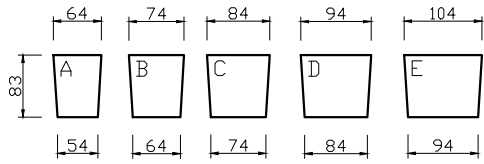

# CREATIV gr. 60 [mm]

ELEMENT A: 83x104/94

PRZEKRÓJ A-A

56szt

34szt

27szt

20szt

12szt