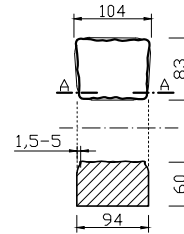

# CREATIV gr. 60 [mm]

ELEMENT A: 83x104/94

PRZEKRÓJ A-A

56szt

34szt

27szt

20szt

12szt