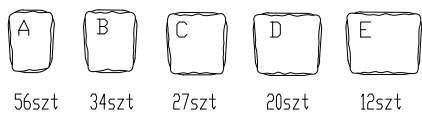

# CREATIV gr. 60 [mm]

ELEMENT A: 83x104/94

PRZEKRÓJ A-A

56szt

34szt

27szt

20szt

12szt