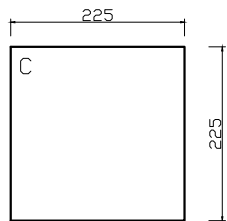

DREWNO OGRODOWE DESKI gr. 40 [mm]

ELEMENT C: 225X225

PRZEKRÓJ A-A