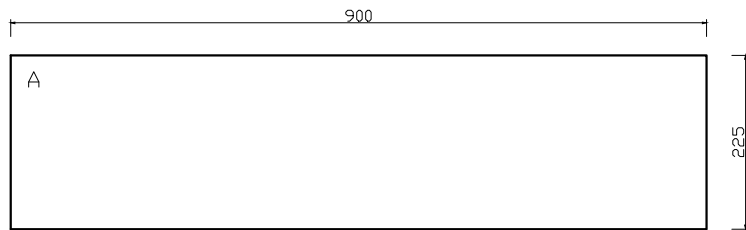

DREWNO OGRODOWE DESKI gr. 40 [mm]

ELEMENT C: 225X225

PRZEKRÓJ A-A