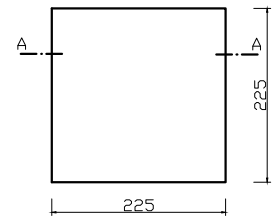

DREWNO OGRODOWE DESKI gr. 40 [mm]

ELEMENT C: 225X225

PRZEKRÓJ A-A