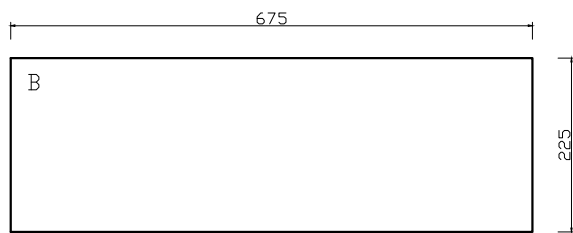

DREWNO OGRODOWE DESKI gr. 40 [mm]

ELEMENT C: 225X225

PRZEKRÓJ A-A