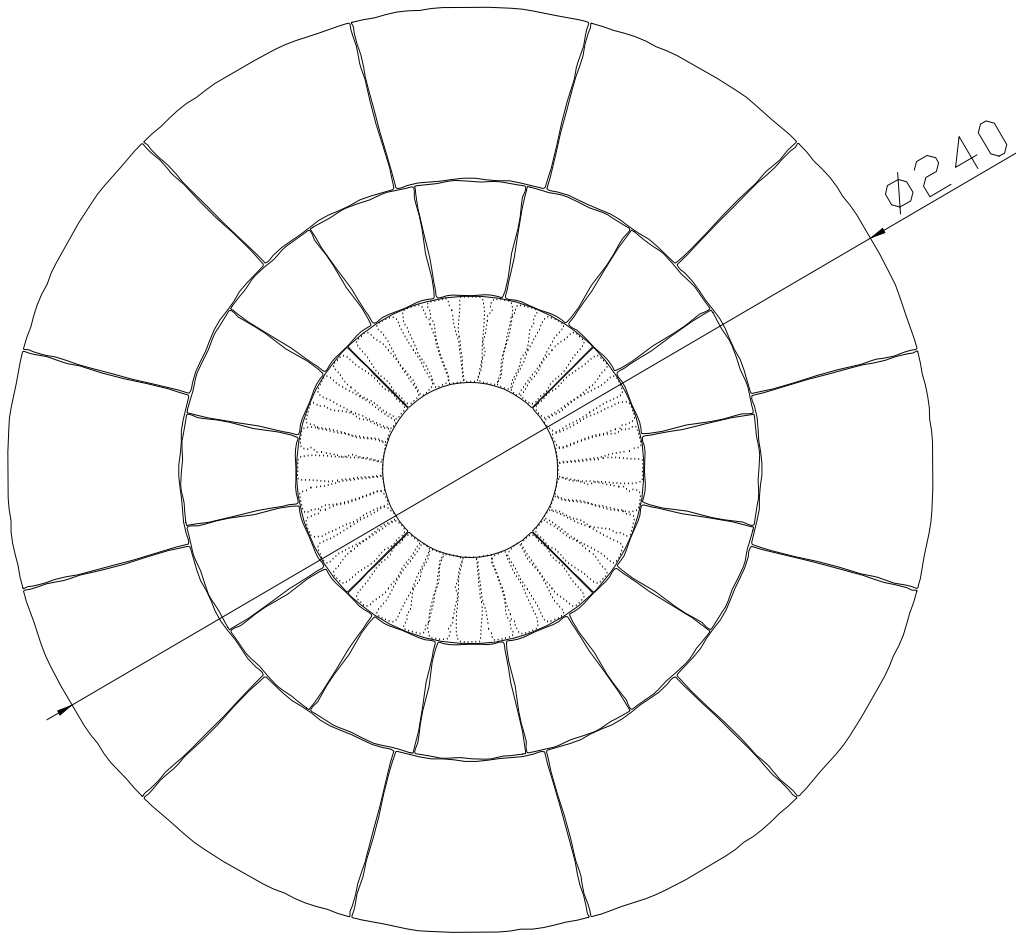

RELIT; KAMIEŃ CIOSANY KOŁO  
Ø2400mm STARA CEGŁA

RELIT; KAMIEŃ CIOSANY KOŁO  
Ø2400mm KAMIEŃ WARSTWOWY