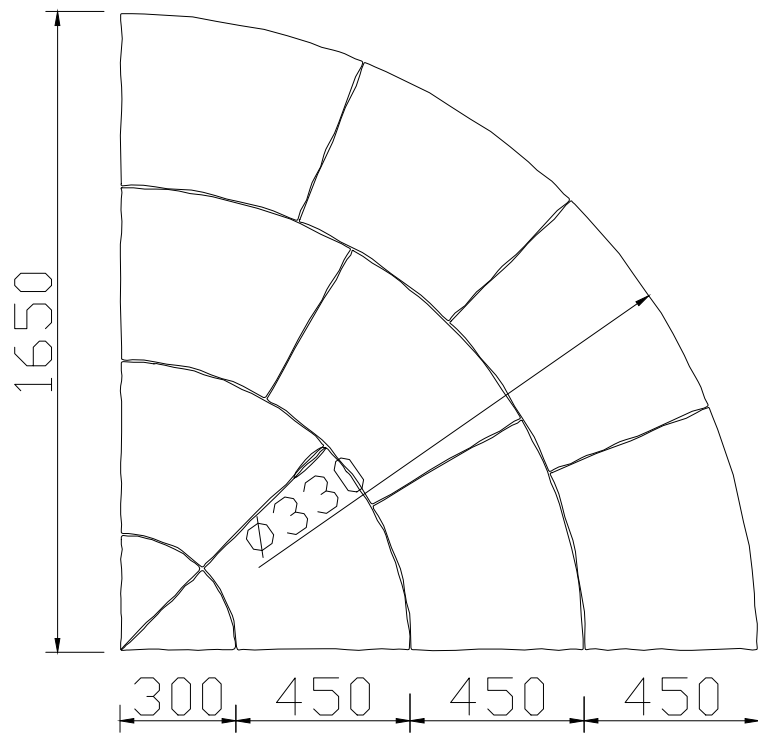

RELIT; KAMIEŃ CIOSANY
ĆWIARTKA KOŁA Ø3300mm

RELIT; KAMIEŃ CIOSANY
KOŁO PODSTAWOWE Ø2400mm