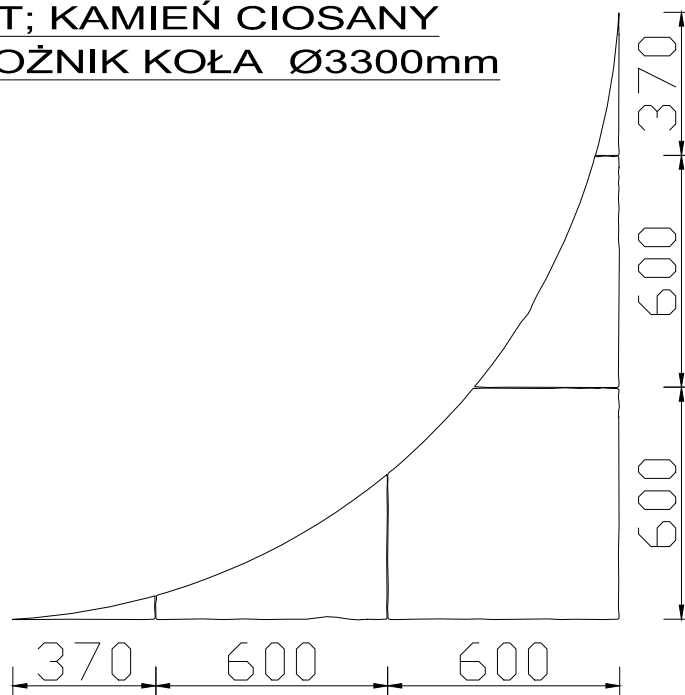

RELIT; KAMIEŃ CIOSANY  
NAROŻNIK KOŁA Ø3300mm

RELIT; KAMIEŃ CIOSANY  
NAROŻNIK KOŁA Ø2400mm