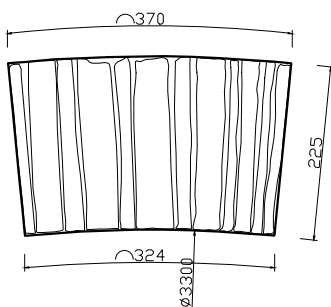

REALIT:KAMIEŃ CIOSANY -OBRZEGOWANIE KAMIEŃ WARSTWOWY

OBRZEGOWANIE PROSTE 450x225x40

NAROŻNIK 225x225x40

OBRZEGOWANIE KĄTOWE 380x300x225x40

225

PRZEKRÓJ A-A

OBRZEGOWANIE KOŁA Ø 2400

OBRZEGOWANIE KOŁA Ø 3300

OBRZEGOWANIE PROSTE 450x225x40

NAROŻNIK 225x225x40

A - A

225

OBRZEGOWANIE KOŁA Ø 2400

OBRZEGOWANIE KOŁA Ø 3300