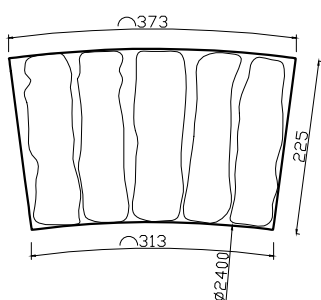

REALIT:KAMIEŃ CIOSANY -OBRZEGOWANIE KAMIEŃ WARSTWOWY

OBRZEGOWANIE PROSTE 450x225x40

NAROŻNIK 225x225x40

OBRZEGOWANIE KĄTOWE 380x300x225x40

225

PRZEKRÓJ A-A

OBRZEGOWANIE KOŁA Ø 2400

OBRZEGOWANIE KOŁA Ø 3300

OBRZEGOWANIE PROSTE 450x225x40

NAROŻNIK 225x225x40

A - A

225

OBRZEGOWANIE KOŁA Ø 2400

OBRZEGOWANIE KOŁA Ø 3300