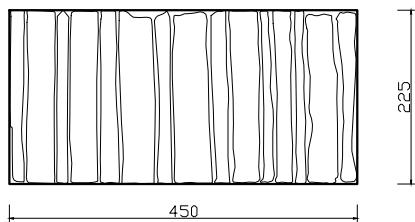

REALIT:KAMIEŃ CIOSANY -OBRZEGOWANIE KAMIEŃ WARSTWOWY

OBRZEGOWANIE PROSTE 450x225x40

NAROŻNIK 225x225x40

OBRZEGOWANIE KĄTOWE 380x300x225x40

225

PRZEKRÓJ A-A

OBRZEGOWANIE KOŁA Ø 2400

OBRZEGOWANIE KOŁA Ø 3300

OBRZEGOWANIE PROSTE 450x225x40

NAROŻNIK 225x225x40

A - A

225

OBRZEGOWANIE KOŁA Ø 2400

OBRZEGOWANIE KOŁA Ø 3300