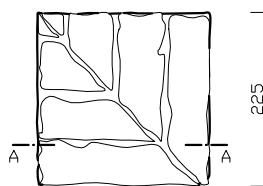

REALIT:KAMIEŃ CIOSANY -OBRZEGOWANIE KAMIEŃ WARSTWOWY

OBRZEGOWANIE PROSTE 450x225x40

NAROŻNIK 225x225x40

OBRZEGOWANIE KĄTOWE 380x300x225x40

225

PRZEKRÓJ A-A

OBRZEGOWANIE KOŁA Ø 2400

OBRZEGOWANIE KOŁA Ø 3300

OBRZEGOWANIE PROSTE 450x225x40

NAROŻNIK 225x225x40

A - A

225

OBRZEGOWANIE KOŁA Ø 2400

OBRZEGOWANIE KOŁA Ø 3300