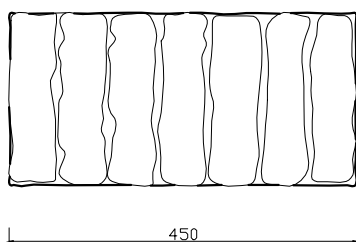

REALIT:KAMIEŃ CIOSANY -OBRZEGOWANIE KAMIEŃ WARSTWOWY

OBRZEGOWANIE PROSTE 450x225x40

NAROŻNIK 225x225x40

OBRZEGOWANIE KĄTOWE 380x300x225x40

225

PRZEKRÓJ A-A

OBRZEGOWANIE KOŁA Ø 2400

OBRZEGOWANIE KOŁA Ø 3300

OBRZEGOWANIE PROSTE 450x225x40

NAROŻNIK 225x225x40

A - A

225

OBRZEGOWANIE KOŁA Ø 2400

OBRZEGOWANIE KOŁA Ø 3300