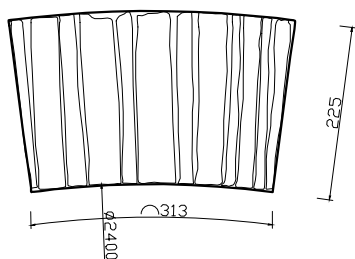

REALIT:KAMIEŃ CIOSANY -OBRZEGOWANIE KAMIEŃ WARSTWOWY

OBRZEGOWANIE PROSTE 450x225x40

NAROŻNIK 225x225x40

OBRZEGOWANIE KĄTOWE 380x300x225x40

225

PRZEKRÓJ A-A

OBRZEGOWANIE KOŁA Ø 2400

OBRZEGOWANIE KOŁA Ø 3300

OBRZEGOWANIE PROSTE 450x225x40

NAROŻNIK 225x225x40

A - A

225

OBRZEGOWANIE KOŁA Ø 2400

OBRZEGOWANIE KOŁA Ø 3300