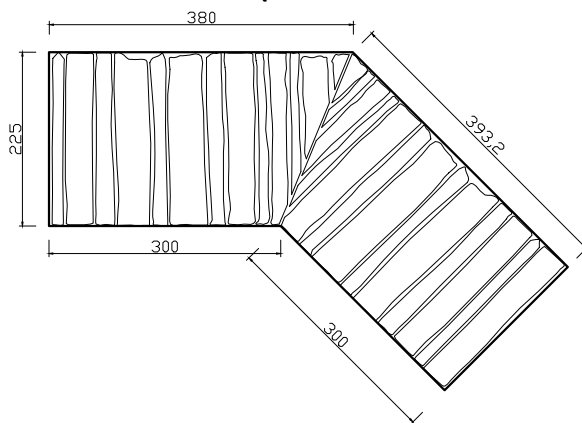

REALIT:KAMIEŃ CIOSANY -OBRZEGOWANIE KAMIEŃ WARSTWOWY

OBRZEGOWANIE PROSTE 450x225x40

NAROŻNIK 225x225x40

OBRZEGOWANIE KĄTOWE 380x300x225x40

225

PRZEKRÓJ A-A

OBRZEGOWANIE KOŁA Ø 2400

OBRZEGOWANIE KOŁA Ø 3300

OBRZEGOWANIE PROSTE 450x225x40

NAROŻNIK 225x225x40

A - A

225

OBRZEGOWANIE KOŁA Ø 2400

OBRZEGOWANIE KOŁA Ø 3300