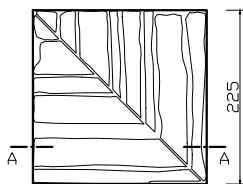

REALIT:KAMIEŃ CIOSANY -OBRZEGOWANIE KAMIEŃ WARSTWOWY

OBRZEGOWANIE PROSTE 450x225x40

NAROŻNIK 225x225x40

OBRZEGOWANIE KĄTOWE 380x300x225x40

225

PRZEKRÓJ A-A

OBRZEGOWANIE KOŁA Ø 2400

OBRZEGOWANIE KOŁA Ø 3300

OBRZEGOWANIE PROSTE 450x225x40

NAROŻNIK 225x225x40

A - A

225

OBRZEGOWANIE KOŁA Ø 2400

OBRZEGOWANIE KOŁA Ø 3300