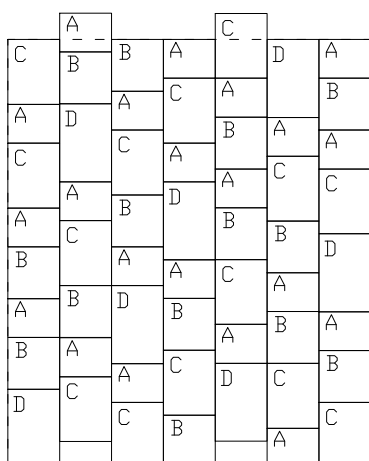

KONTUR gr. 60 [mm]

PRZEKRÓJ A-A

A	B	C	D
21szt	14szt	14szt	7szt