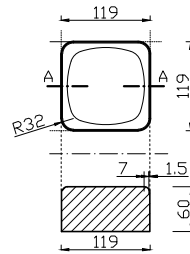

# NOSTALIT gr. 40 ,50,60,80 [mm]

ELEMENT B: 119x119

PRZEKRÓJ A-A