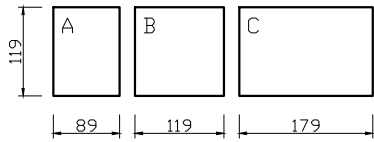

# NOSTALIT gr. 40 ,50,60,80 [mm]

ELEMENT B: 119x119

PRZEKRÓJ A-A