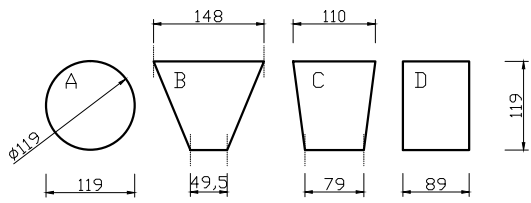

# NOSTALIT gr. 60[mm]

ELEMENT B: 119x148/ 49.5

PRZEKRÓJ A-A