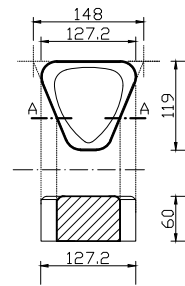

# NOSTALIT gr. 60[mm]

ELEMENT B: 119x148/ 49.5

PRZEKRÓJ A-A