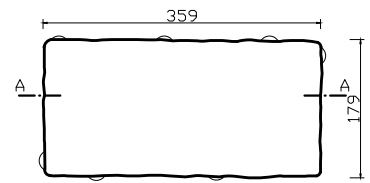

PROMENADA gr. 60 [mm]

ELEMENT A:359x179

PRZEKRÓJ A-A