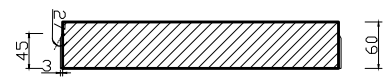

PROMENADA gr. 60 [mm]

ELEMENT A:359x179

PRZEKRÓJ A-A