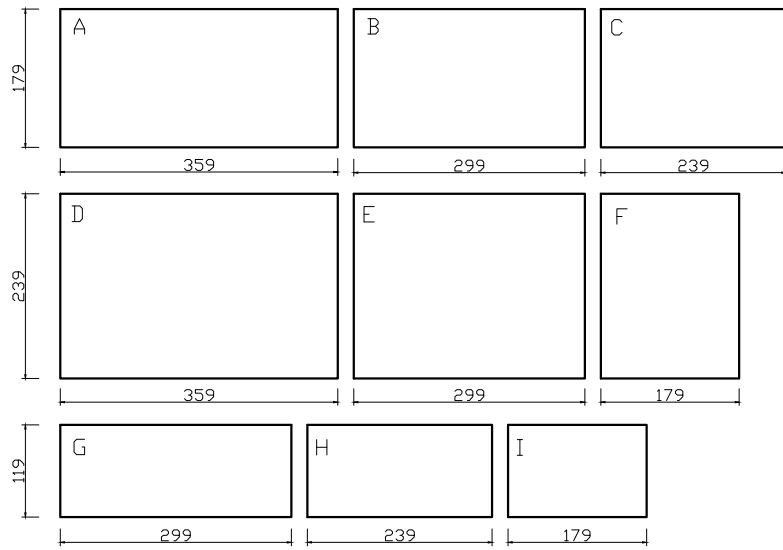

PROMENADA gr. 60 [mm]

ELEMENT A:359x179

PRZEKRÓJ A-A