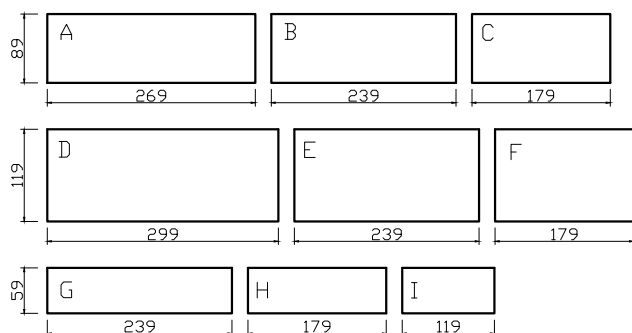

# MINI PROMENADA gr. 60 [mm]

ELEMENT E:239x119

PRZEKRÓJ A-A