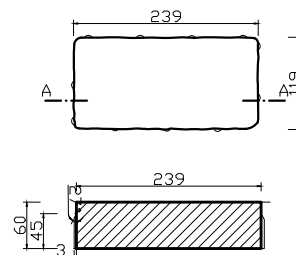

# MINI PROMENADA gr. 60 [mm]

ELEMENT E:239x119

PRZEKRÓJ A-A