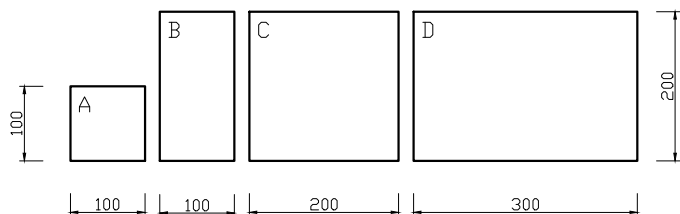

# SYMFONIA gr. 60 [mm]

ELEMENT C: 200x200

PRZEKRÓJ A-A