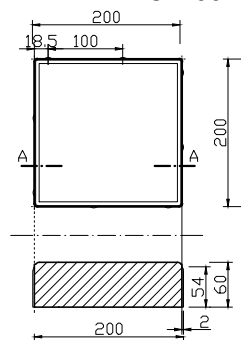

# SYMFONIA gr. 60 [mm]

ELEMENT C: 200x200

PRZEKRÓJ A-A