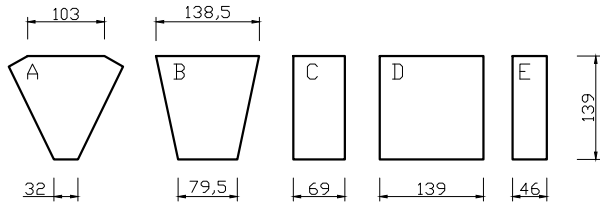

TEGULA KOŁO gr. 60 [mm]

ELEMENT B: 139x138/ 79.5

PRZEKRÓJ A-A