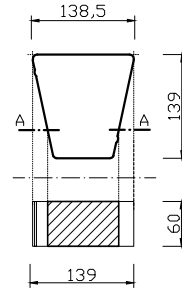

TEGULA KOŁO gr. 60 [mm]

ELEMENT B: 139x138/ 79.5

PRZEKRÓJ A-A