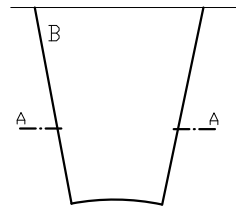

TRAWERTYN KOŁO Ø 3300 [mm], gr. 35 [mm]

ELEMENT B

PRZEKRÓJ A-A