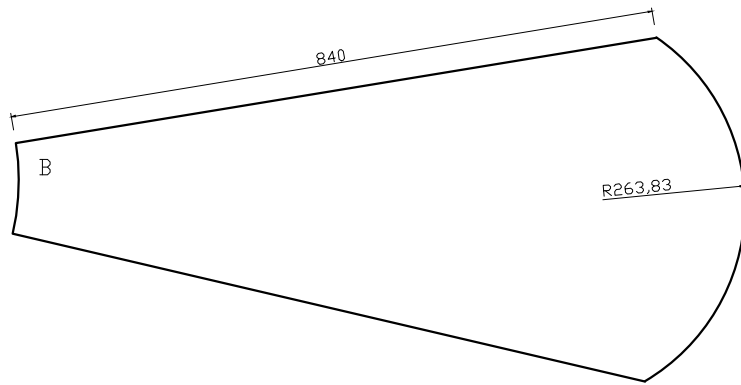

TRAWERTYN KOŁO Ø 3300 [mm], gr. 35 [mm]

ELEMENT B

PRZEKRÓJ A-A