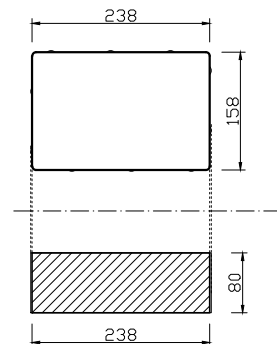

URBANIT gr. 80[mm]

A
30szt