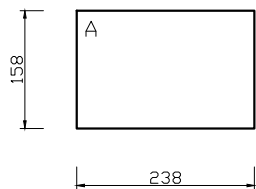

URBANIT gr. 80[mm]

A
30szt