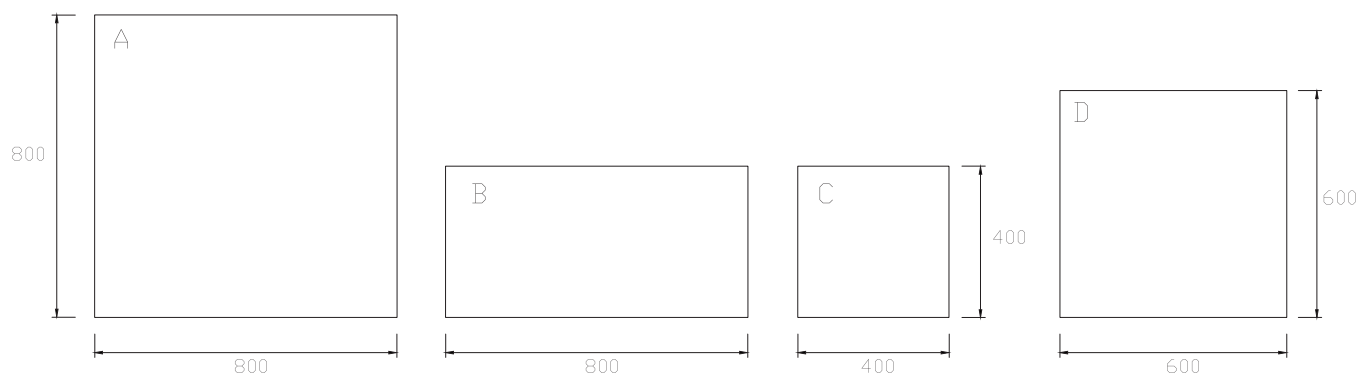

Architect gr. 40 [mm]

PŁYTY POJEDYNCZE przykładowe wzory