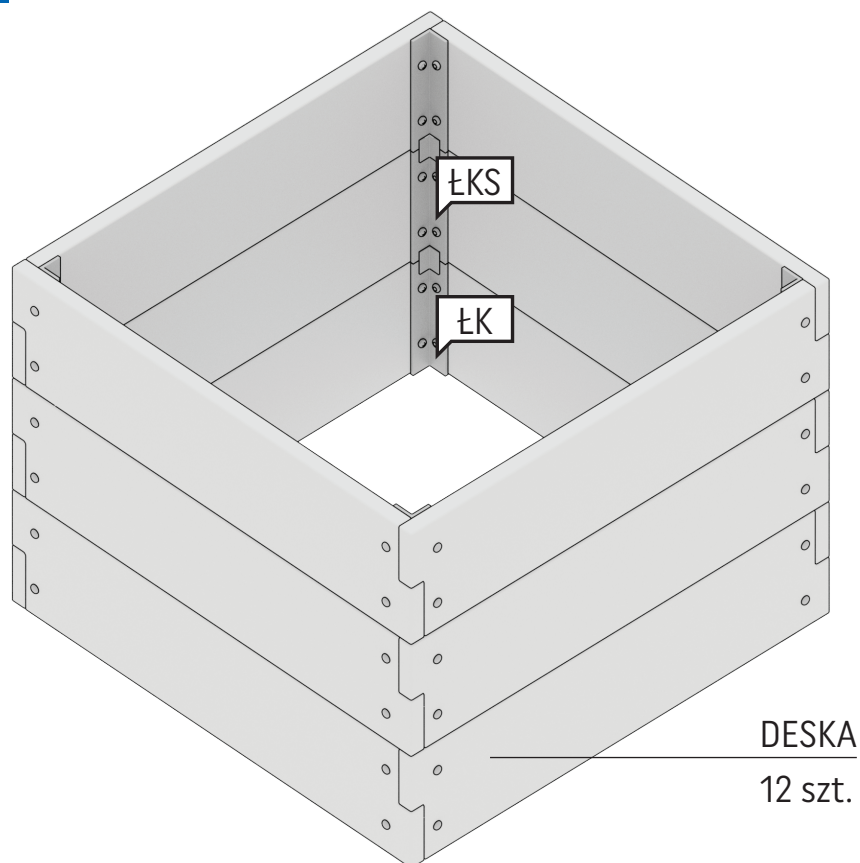

RABATA BETONOWA BOX [WARZYWNIK]

SCHEMAT MONTAŻOWY

RB1

120x120x90 [cm]

ELEMENTY ZESTAWU: