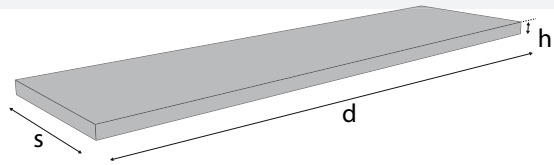

KARTA ZAMÓWIENIA STOPNI SCHODOWYCH NR:

nr	dd	mm	nr karty

DATA:.....

Zamawiający .....

Adres .....

Telefon .....

Przyjmujący zamówienie: .....

Stopnica

Wymiar standardowy (d x s x h) 160x40x4 cm

1	Ilość sztuk:.....	Kolorystyka					
☐	Wymiar standardowy	☐	Wymiar indywidualny [cm] max: 160x40x4 cm	d x s			
	Wykończenie	☐	terazzo	☐	teratec		
	Usługi dodatkowe	☐	sfazowanie policzka	☐	obróbka policzka dwustronna	☐	dotatkowe przecinanie
		☐	kapinos	☐	obróbka policzka jednostronna	L	P
2	Ilość sztuk:.....	Kolorystyka					
☐	Wymiar standardowy	☐	Wymiar indywidualny [cm] max: 160x40x4 cm	d x s			
	Wykończenie	☐	terazzo	☐	teratec		
	Usługi dodatkowe	☐	sfazowanie policzka	☐	obróbka policzka dwustronna	☐	dotatkowe przecinanie
		☐	kapinos	☐	obróbka policzka jednostronna	L	P
3	Ilość sztuk:.....	Kolorystyka					
☐	Wymiar standardowy	☐	Wymiar indywidualny [cm] max: 160x40x4 cm	d x s			
	Wykończenie	☐	terazzo	☐	teratec		
	Usługi dodatkowe	☐	sfazowanie policzka	☐	obróbka policzka dwustronna	☐	dotatkowe przecinanie
		☐	kapinos	☐	obróbka policzka jednostronna	L	P