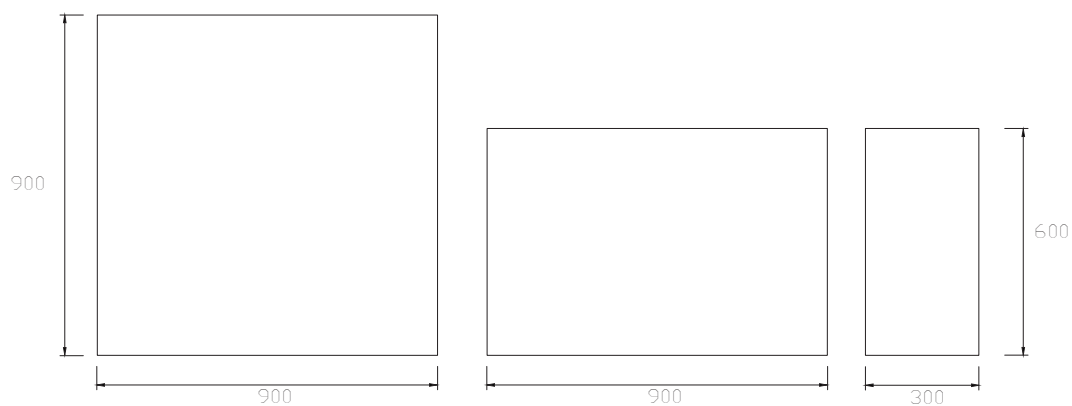

# Novator Solo gr. 80 [mm]

PŁYTY POJEDYNCZE

# Novator Solo gr. 80 [mm]

przykładowe wzory ułożeń

PŁYTY POJEDYNCZE [cm]:  
40x20, 80x40, 100x50

PŁYTY POJEDYNCZE [cm]:  
80x80, 90x90, 100x100

## Novator Solo gr. 80 [mm]

przykładowe wzory ułożeń

PŁYTY POJEDYNCZE [cm]:  
40x20, 80x40

Ilość na 1m<sup>2</sup>:  
80x40 - 1 szt.  
40x20 - 1 szt.

PŁYTY POJEDYNCZE [cm]:  
90x60, 30x20

Ilość na 1m<sup>2</sup>:  
90x60 - ok. 1,12 szt.  
30x20 - ok. 3,4 szt.