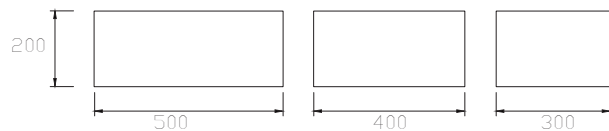

# Novator Solo gr. 80 [mm]

PŁYTY POJEDYNCZE

# Novator Solo gr. 80 [mm]

przykładowe wzory ułożeń

PŁYTY POJEDYNCZE [cm]:  
40x20, 80x40, 100x50

PŁYTY POJEDYNCZE [cm]:  
80x80, 90x90, 100x100

## Novator Solo gr. 80 [mm]

przykładowe wzory ułożeń

PŁYTY POJEDYNCZE [cm]:  
40x20, 80x40

Ilość na 1m<sup>2</sup>:  
80x40 - 1 szt.  
40x20 - 1 szt.

PŁYTY POJEDYNCZE [cm]:  
90x60, 30x20

Ilość na 1m<sup>2</sup>:  
90x60 - ok. 1,12 szt.  
30x20 - ok. 3,4 szt.