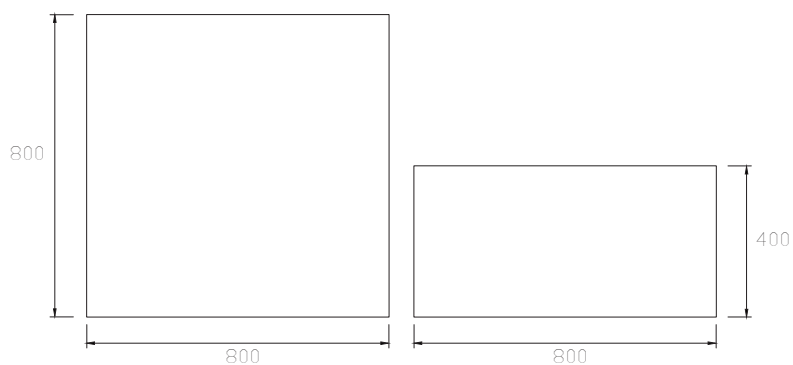

# Novator Solo gr. 80 [mm]

PŁYTY POJEDYNCZE

# Novator Solo gr. 80 [mm]

przykładowe wzory ułożeń

PŁYTY POJEDYNCZE [cm]:  
40x20, 80x40, 100x50

PŁYTY POJEDYNCZE [cm]:  
80x80, 90x90, 100x100

## Novator Solo gr. 80 [mm]

przykładowe wzory ułożeń

PŁYTY POJEDYNCZE [cm]:  
40x20, 80x40

Ilość na 1m<sup>2</sup>:  
80x40 - 1 szt.  
40x20 - 1 szt.

PŁYTY POJEDYNCZE [cm]:  
90x60, 30x20

Ilość na 1m<sup>2</sup>:  
90x60 - ok. 1,12 szt.  
30x20 - ok. 3,4 szt.