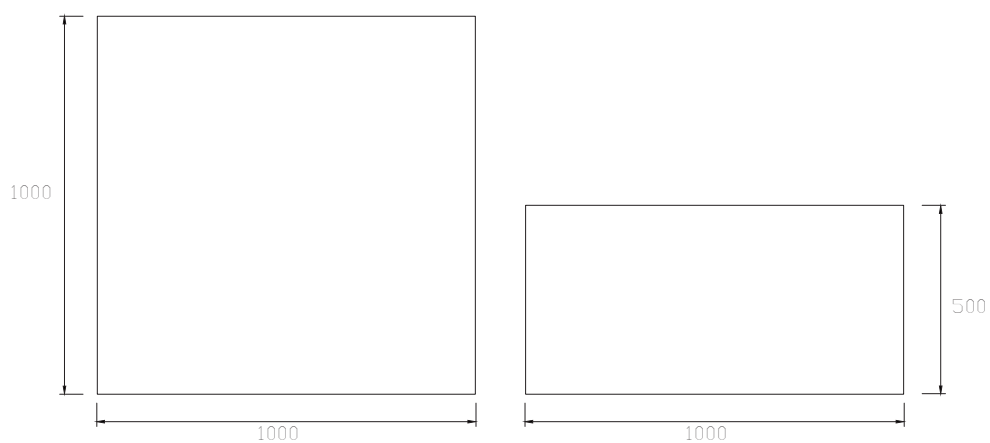

# Novator Solo gr. 80 [mm]

PŁYTY POJEDYNCZE

# Novator Solo gr. 80 [mm]

przykładowe wzory ułożeń

PŁYTY POJEDYNCZE [cm]:  
40x20, 80x40, 100x50

PŁYTY POJEDYNCZE [cm]:  
80x80, 90x90, 100x100

## Novator Solo gr. 80 [mm]

przykładowe wzory ułożeń

PŁYTY POJEDYNCZE [cm]:  
40x20, 80x40

Ilość na 1m<sup>2</sup>:  
80x40 - 1 szt.  
40x20 - 1 szt.

PŁYTY POJEDYNCZE [cm]:  
90x60, 30x20

Ilość na 1m<sup>2</sup>:  
90x60 - ok. 1,12 szt.  
30x20 - ok. 3,4 szt.