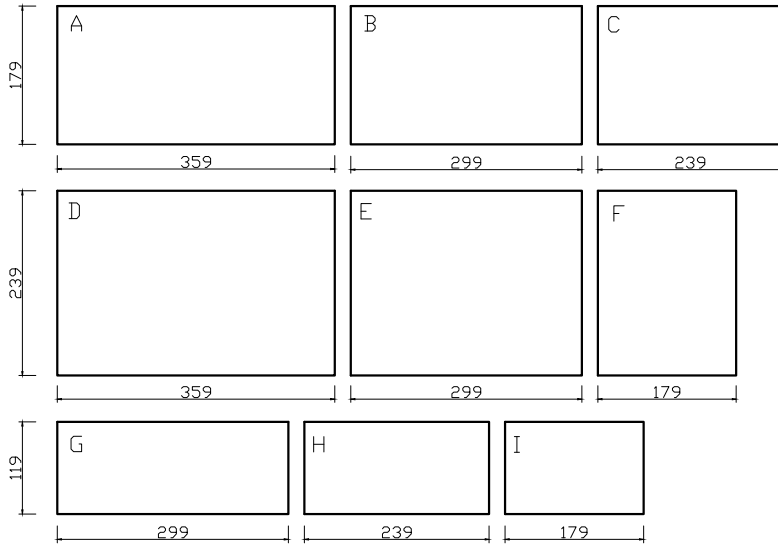

PROMENADA gr. 60 [mm]

ELEMENT A: 359x179

PRZEKRÓJ A-A