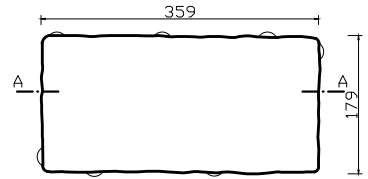

PROMENADA gr. 60 [mm]

ELEMENT A: 359x179

PRZEKRÓJ A-A