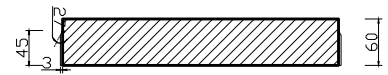

PROMENADA gr. 60 [mm]

ELEMENT A: 359x179

PRZEKRÓJ A-A