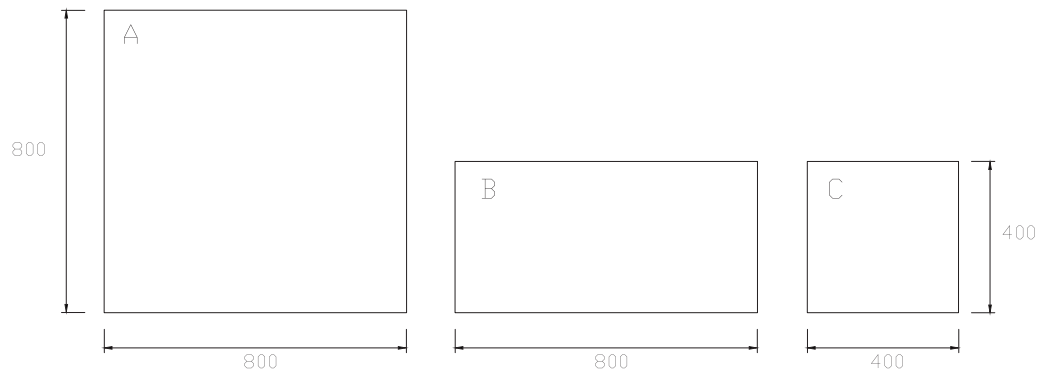

Romantica gr. 40 [mm]

PŁYTY POJEDYNCZE przykładowe wzory