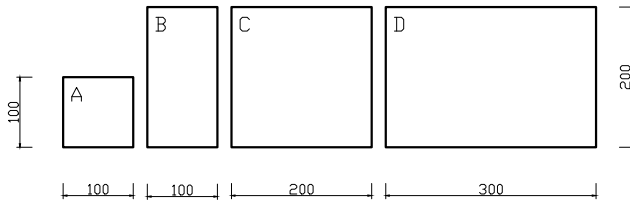

SYMFONIA gr. 60 [mm]

ELEMENT C: 200x200

PRZEKRÓJ A-A