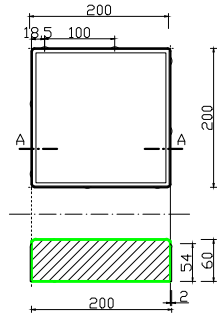

SYMFONIA gr. 60 [mm]

ELEMENT C: 200x200

PRZEKRÓJ A-A