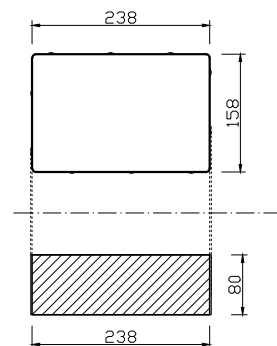

URBANIT gr. 80[mm]

A  
30szt