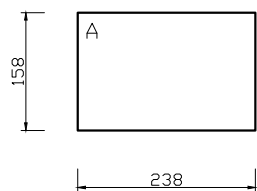

URBANIT gr. 80[mm]

A  
30szt