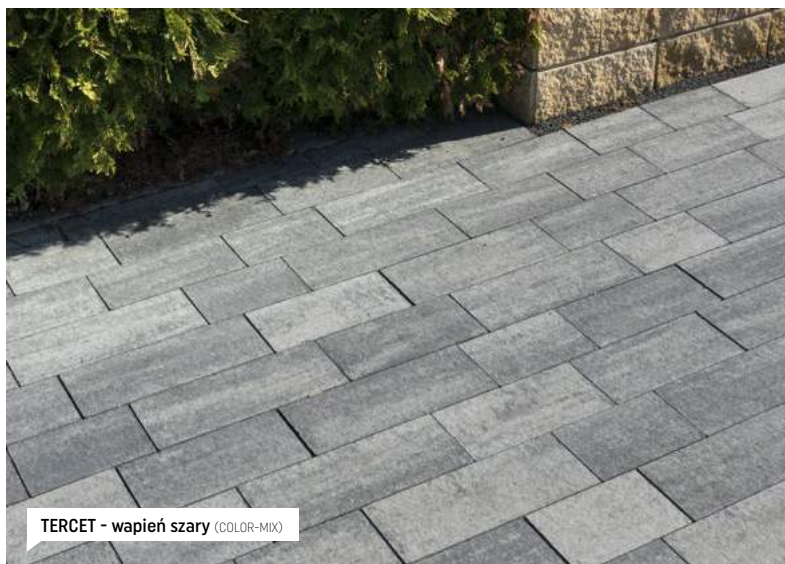

Formaty [cm]:

- 44,4x17
- 33,3x17
- 22,2x17

gr. 8 cm

CECHY I ZALETY:

- HYDROFOBOWOŚĆ
- KOSTKI BEZFAZOWE

ZASTOSOWANIE:

- CHODNIKI, ALEJKI, ŚCIEŻKI
  OGRODOWE, PLACE, PODJAZY,
  PARKINGI (RUCH LEKKI DO 3,5 T)