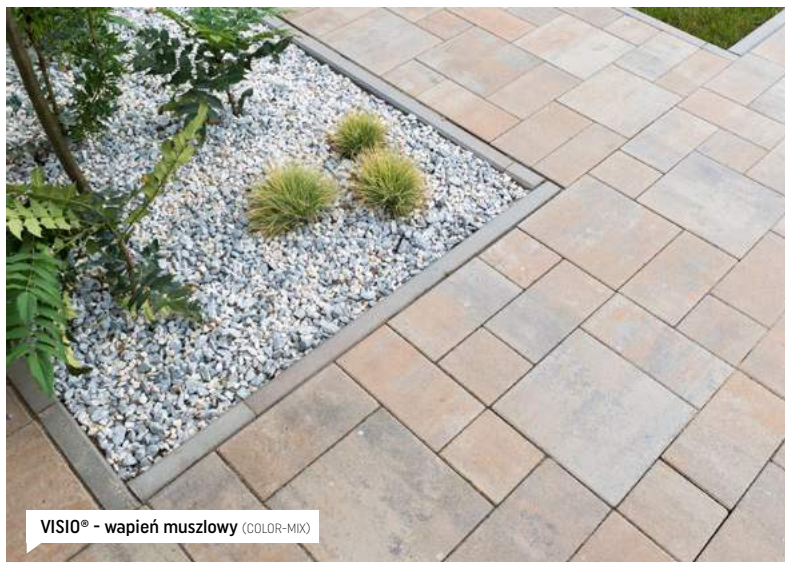

- CHODNIKI, ALEJKI, ŚCIEŻKI
OGRODOWE, PLACE, PODJAZY,
PARKINGI (RUCH LEKKI DO 3,5 T)

VISIO®

PODJAZD

ZESTAW KOSTEK

Formaty [cm]:

- 30x30
- 30x15
- 15x15

gr. 6 cm

CECHY I ZALETY:

- HYDROFOBOWOŚĆ
- SFAZOWANE KRAWĘDZIE

ZASTOSOWANIE:

- CHODNIKI, ALEJKI, ŚCIEŻKI
OGRODOWE, PLACE, PODJAZY,
PARKINGI (RUCH LEKKI DO 3,5 T)

TERCET

PODJAZD

ZESTAW KOSTEK

Formaty [cm]:

- 41,7x17
- 33,3x17
- 25x17