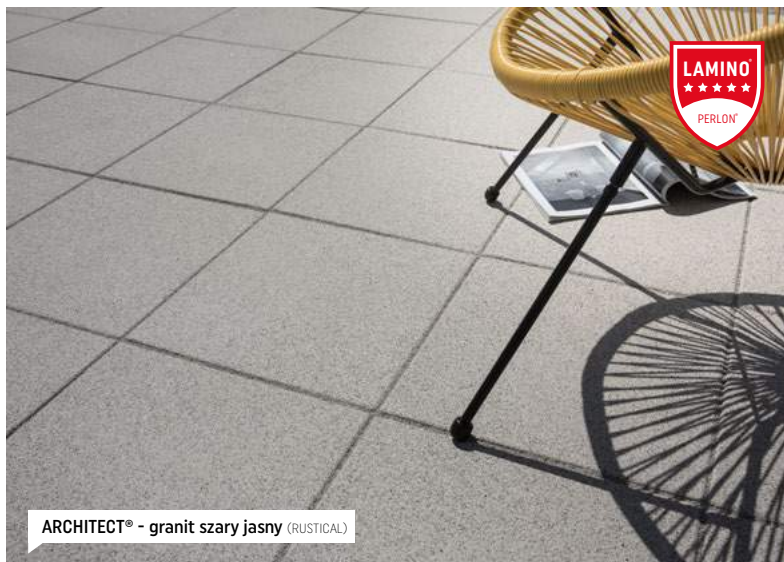

ZASTOSOWANIE:

- TARASY, ALTANY,
ŚCIEŻKI SPACEROWE

ARCHITECT®

TARAS

PŁYTY POJEDYNCZE

Formaty [cm]
w letniej promocji:

- 40x40
- 80x40

gr. 4 cm

ARCHITECT® - granit szary jasny (RUSTICAL)

CECHY I ZALETY:

- OCHRONA LAMINO
- HYDROFOBOWOŚĆ
- SFAZOWANE KRAWĘDZIE
- PŁOMIENIOWANA POWIERZCHNIA
- MOŻLIWOŚĆ UKŁADANIA NA WSPORNIKACH

ZASTOSOWANIE:

- TARASY, ALTANY,
ŚCIEŻKI SPACEROWE