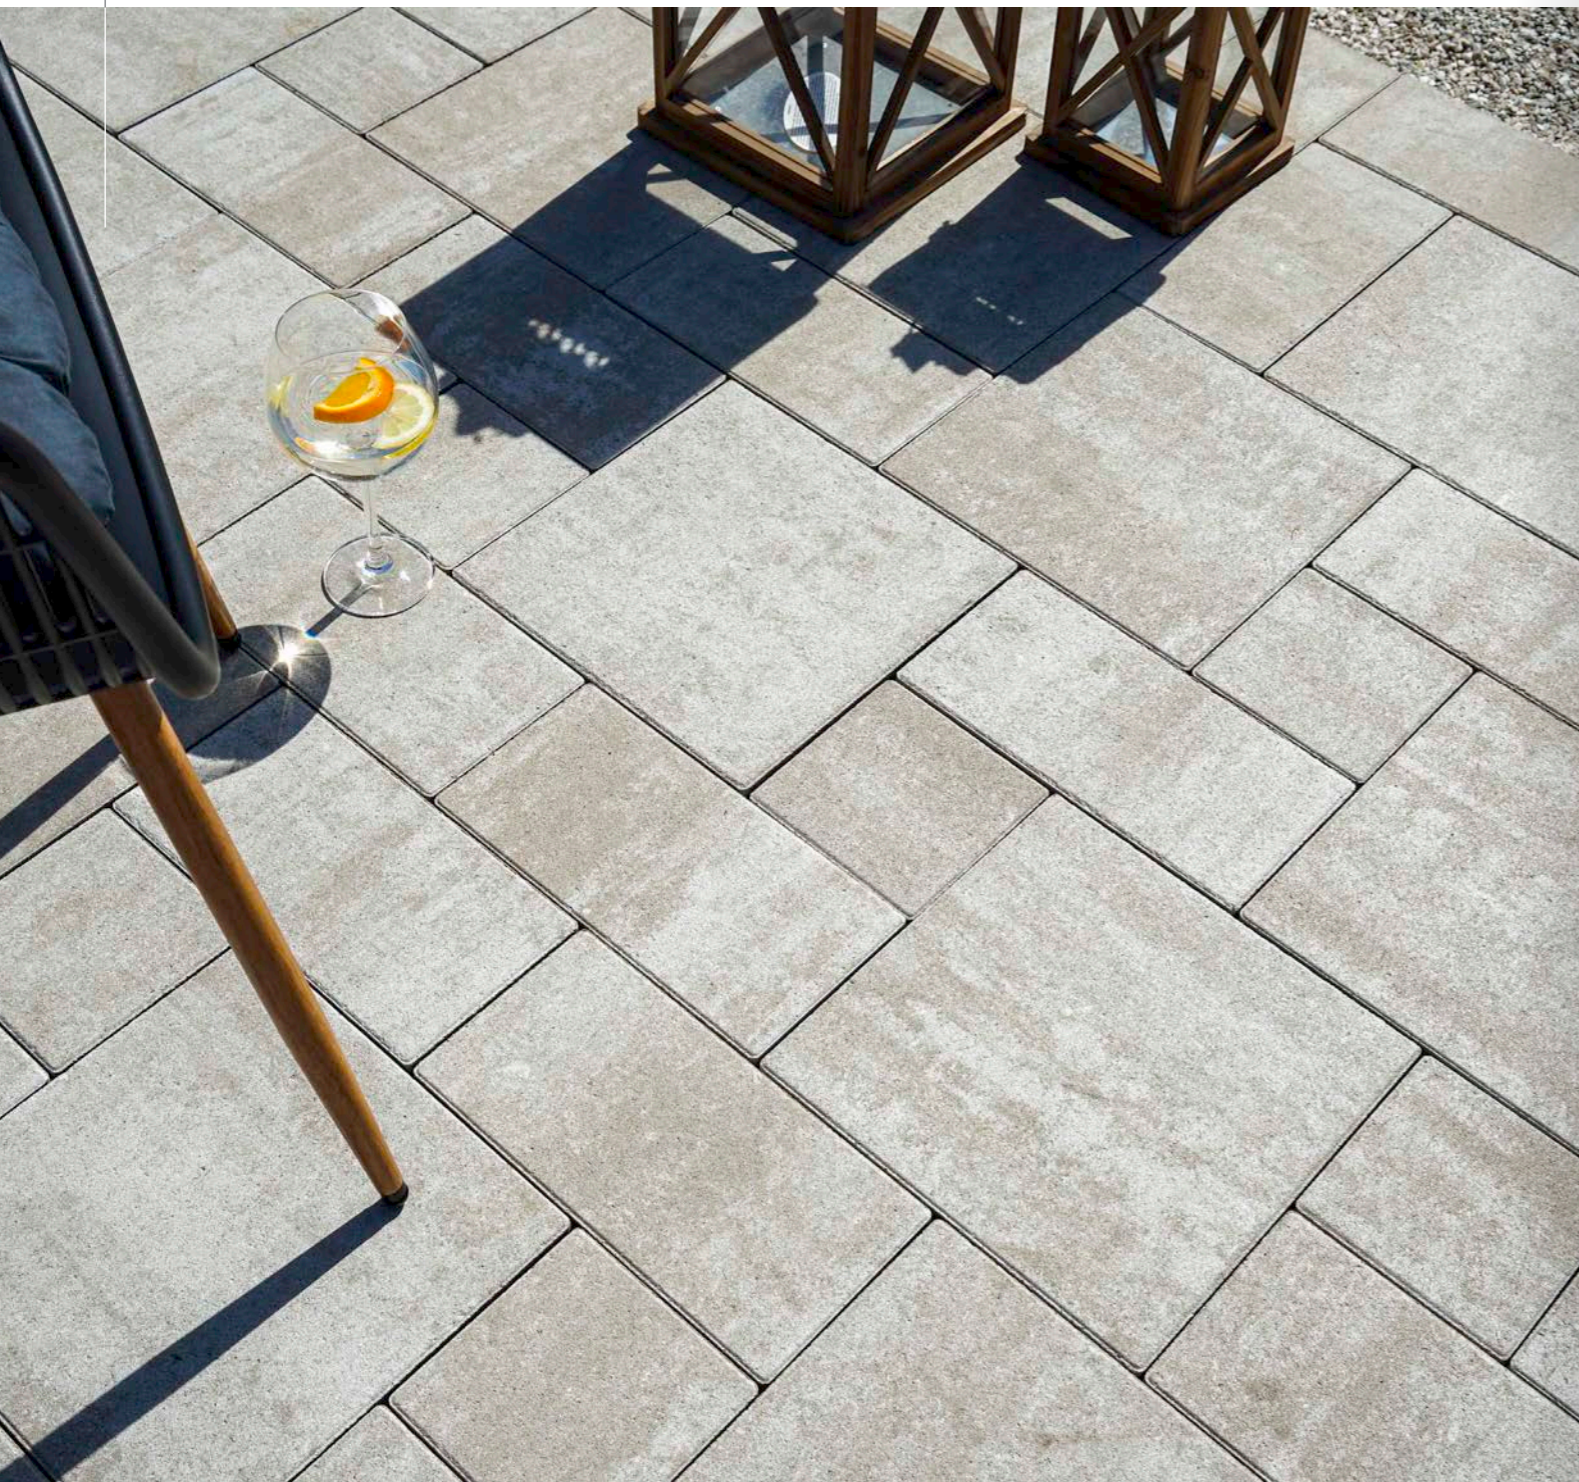

KOSTKA BRUKOWA

Visio®