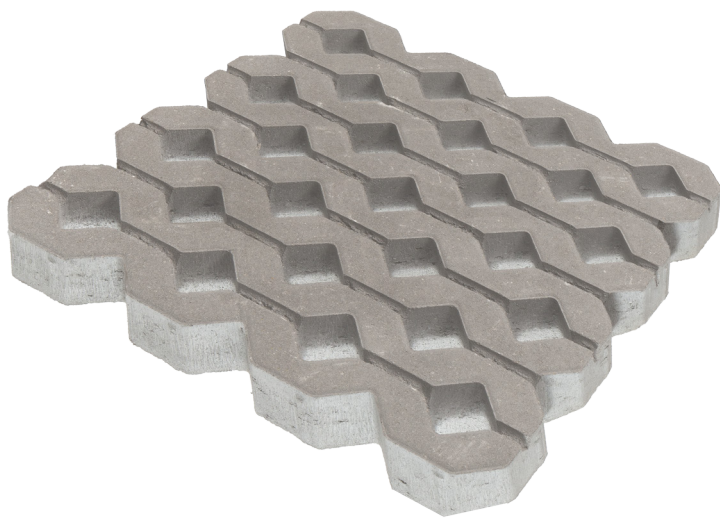

PŁYTA AŻUROWA DUNAJEC® gr. 10 cm

Ilość na palecie [szt.]	32
Waga palety [t]	1,25

Płyty ażurowe DUNAJEC®, są też zwane „zielonym parkingiem”. Posiadają niewielkie trawnikowe otwory o wymiarach 5x5 cm, pozwalające odprowadzić nadmiar wody do gruntu. Tego rodzaju przestrzeń w zależności od potrzeb, można wypełnić kruszywem lub też ogrodową ziemią. Ten typ płyt polecany jest w szczególności do ułożeń parkingów oraz dojazdów do garaży. Zastosowanie płyt umożliwi osiągnięcie stabilności powierzchni, przyjmowanie dużych obciążeń oraz wygodny przejazd.

Nawierzchnia ułożona z płyty DUNAJEC® zapewnia powierzchnię biologicznie czynną w udziale 31%.

gr. 10 cm

Wymiary [cm]
- 50x50

Typy powierzchni:

szary