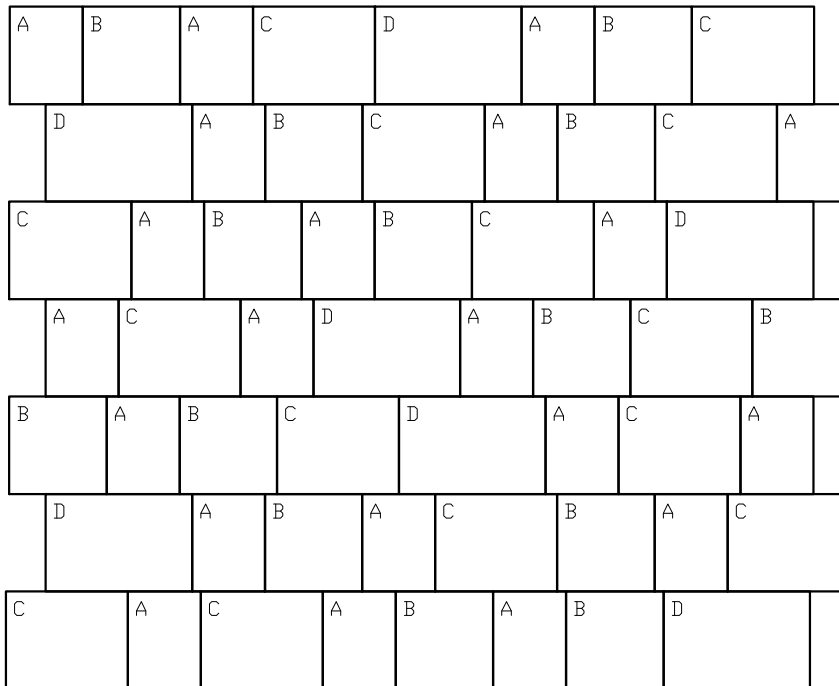

KONTUR gr. 60 [mm]

PRZEKRÓJ A-A

A	B	C	D
21szt	14szt	14szt	7szt