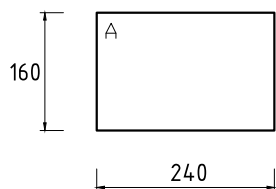

# URBANIT gr. 60 i 80 mm

A  
30szt