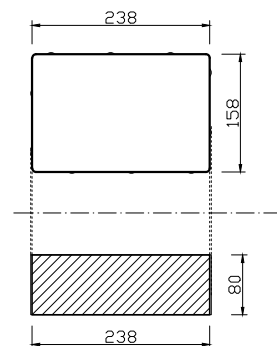

# URBANIT gr. 60 i 80 mm

A  
30szt